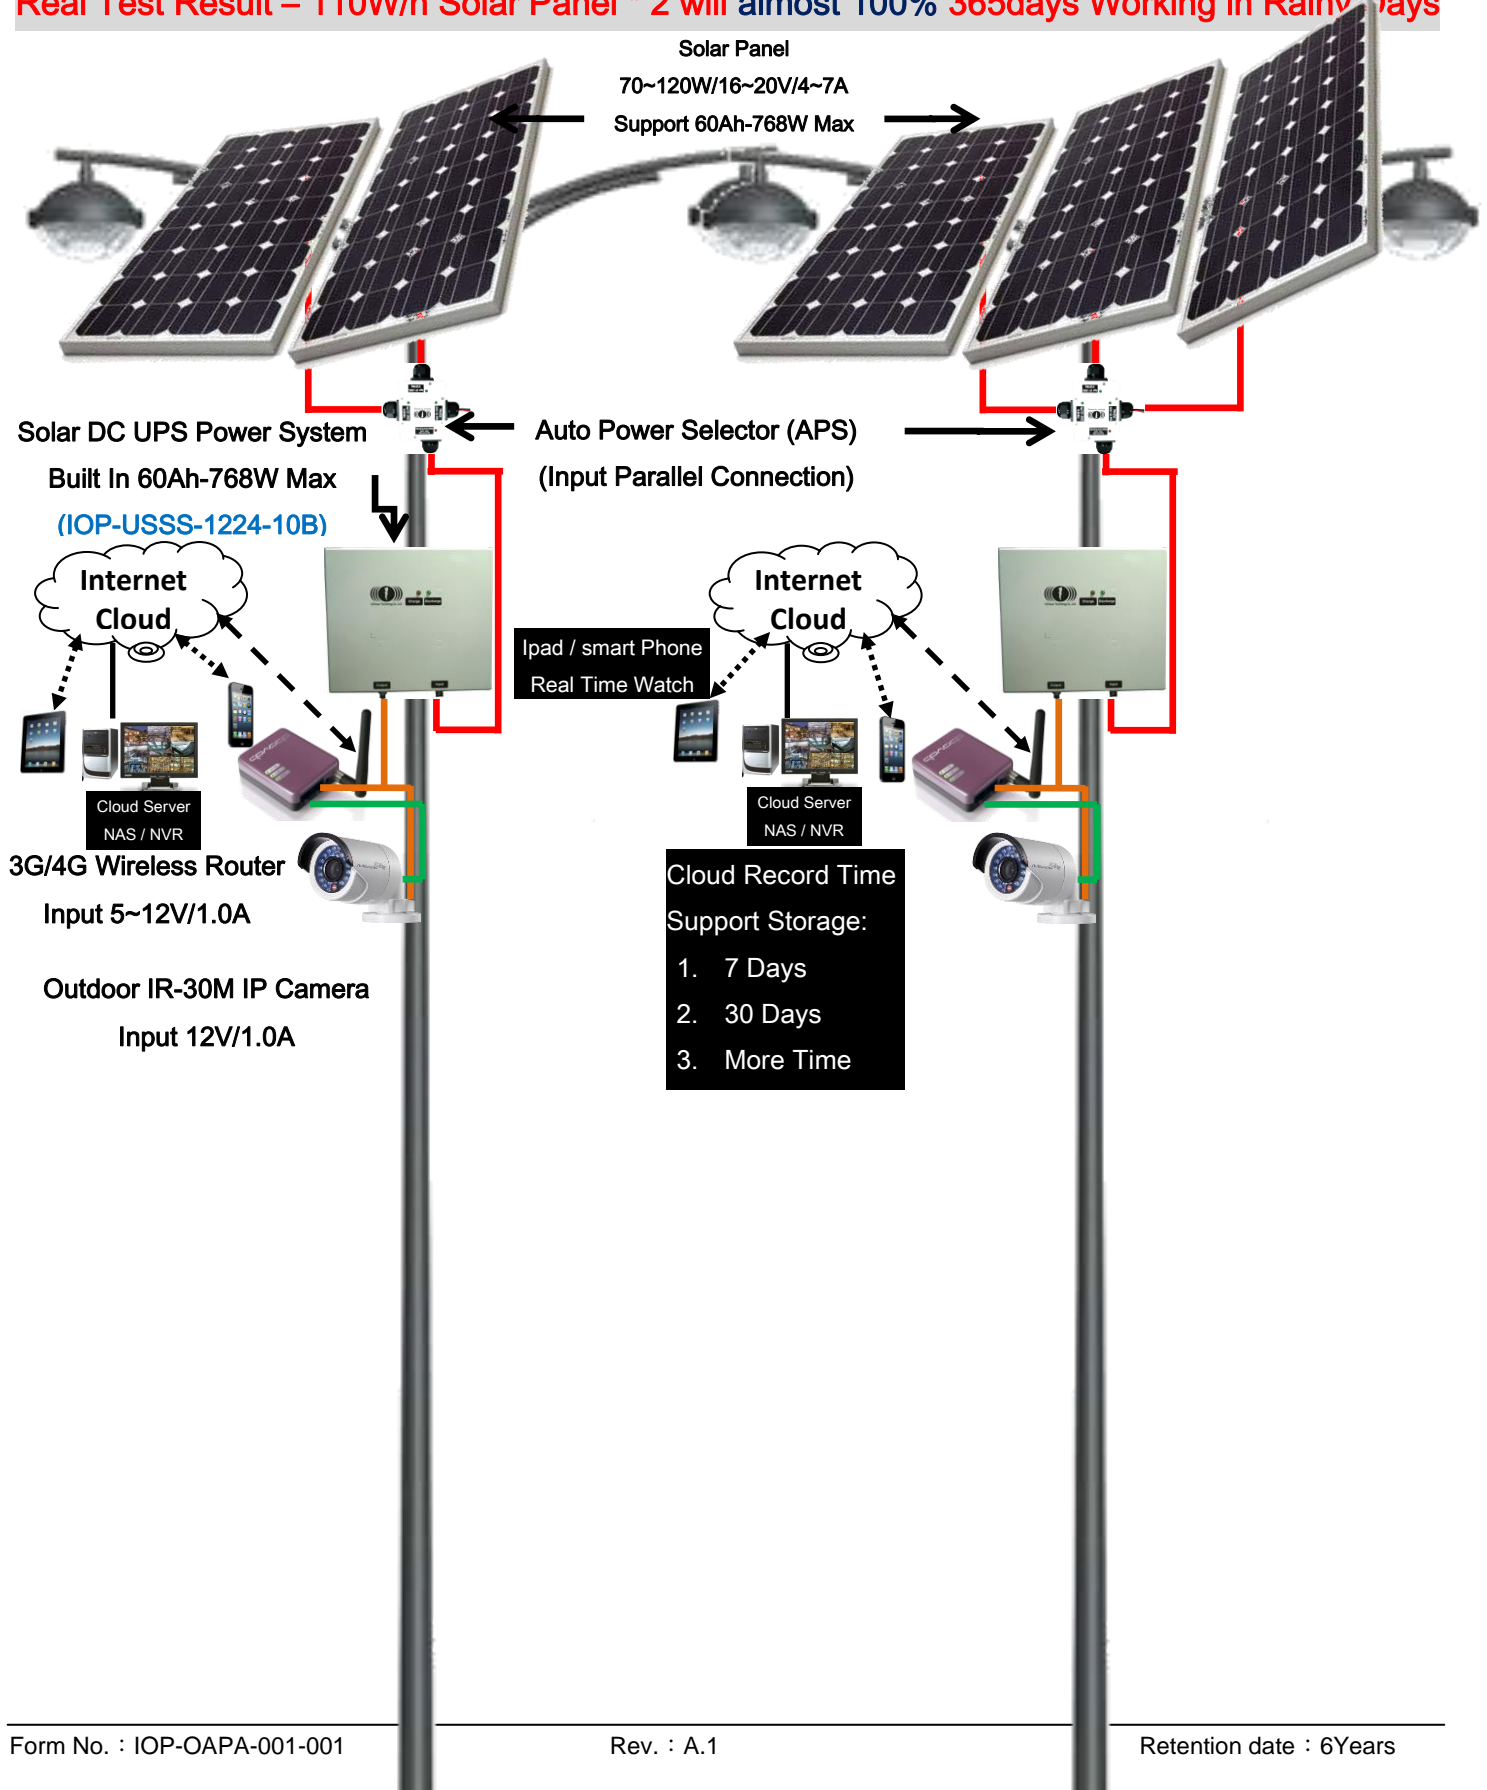

Outdoor 3G / 4G Wireless Cloud Surveillance System with 『APS Parallel Solar DC UPS Power System』

Outdoor 3G / 4G Wireless Cloud Surveillance System with 『APS Parallel Solar DC UPS Power System』

Real Test Result – 110W/h Solar Panel * 3 will 100% 365days Working in Rainy Days

Real Test Result – 110W/h Solar Panel * 2 will almost 100% 365days Working in Rainy Days

代理銷售 Skywatch (行品公司) 雲端錄影監控系統 銷售價格表

Product Line	Image	Product Model	Product Description ENG	Camera + Cloud	Cloud Storage / 月			7天 2年	Cloud Storage / 月			30天 2年
				只觀看 Only Watch	7天	年費	1年 合計	總費	30天	年費	1年 合計	總費
ToughCam 專業戶外槍型 網路攝影機		ToughCam 1.0	1.硬體: 影像元件 1.3 百萬畫素 1/3" CMOS Sensor 1280 × 960P 鏡頭視角: 73° (水平) 紅外線光源 30 顆, 有效距離約 10 至 30 公尺 電源 12V DC, 最大 7W / 乙太網路供電 (PoE 802.3af) 操作環境溫度: -30°C ~ 60°C (-22°F ~ 140°F) 防水等級: IP66 產品認證 CE, FCC 產品保固 24 個月 2.影像: 壓縮格式 H.264, MJPEG 影格速率 H.264: 最高可達 30 FPS at 1280 × 960 (60Hz) H.264: 最高可達 25 FPS at 1280 × 960 (50Hz) 3.網路功能: 連線 10/100 Mbps 乙太網路 4.軟體支援: Skywatch 雲端平台相容於 Skywatch 雲端服務免費收看即時影像 帳戶管理及遠端攝影機設定(即時影像若需伺服器橋接: 30 分鐘離線) 5.外觀: 60.4 × 79.6 × 139.3 mm (L × W × H) 6.重量: 淨重 500 g	8200	300	3060	11260	13960	800	8160	16360	23560
ToughDome 專業戶外半球型 網路攝影機		ToughDome 1.0	1~4 項與上列相同 5.外觀尺寸: 111 × 111 × 82 mm (L × W × H) 6.重量: 淨重 500 g	8200	300	3060	11260	13960	800	8160	16360	23560