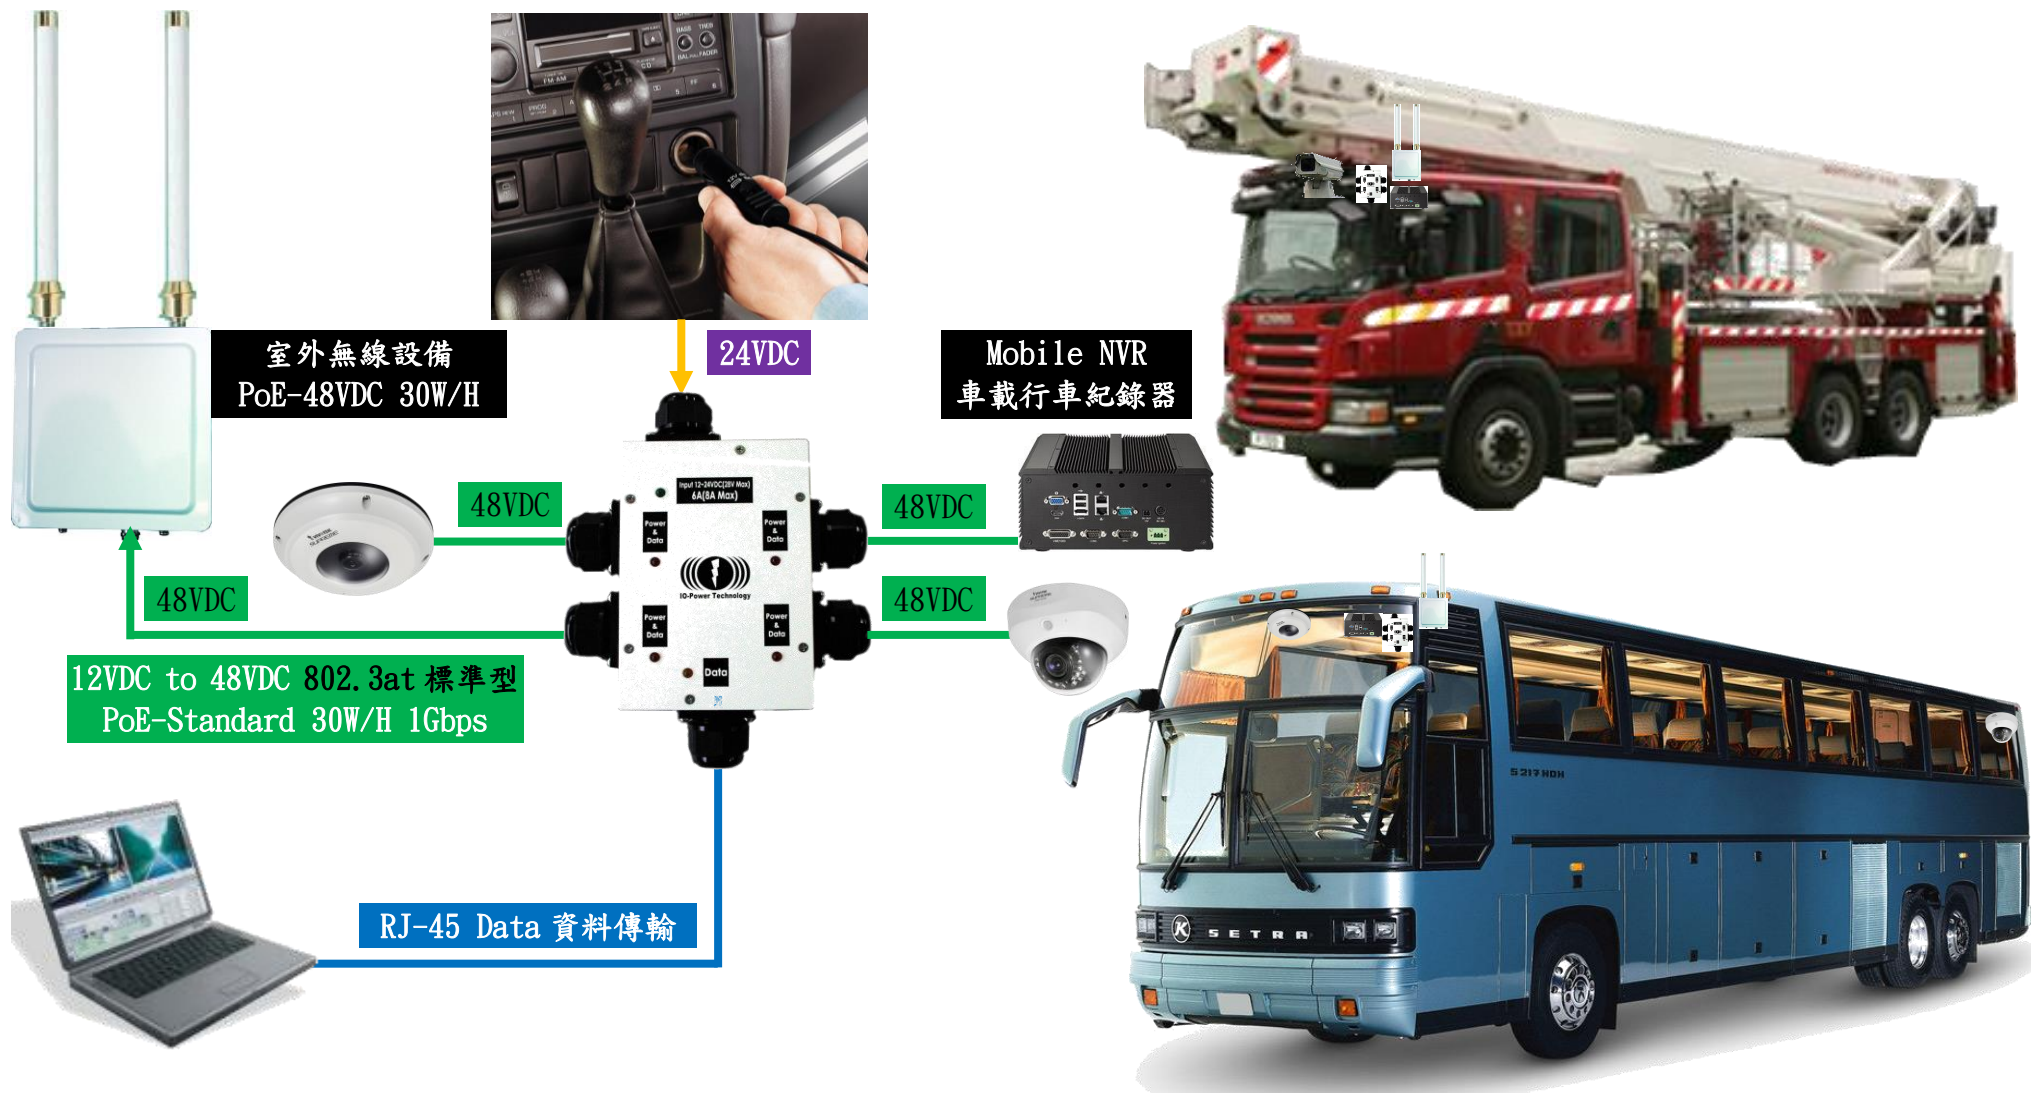

勁電科技 車載錄影監控系統的各種供電解決方案

一般汽車、軍警車、救護車、工程搶救車...等 12VDC 點菸器或發電電路使用

1. 12VDC to 48VDC PoE 乙太網路供電器

適用於『移動車載錄影監控』、『車載無線移動監控系統』、『警車車牌辨識系統』、『研發工程人員』測試使用。

一般汽車、軍警車、救護車、運鈔車、工程搶救車...等 12VDC 點菸器或發電電路使用

2. 12VDC to 48VDC 4Port PoE Switch 乙太網路供電 4 埠交換機

適用於『移動車載錄影監控』、『車載無線移動監控系統』、『警車車牌辨識系統』、『研發工程人員』測試使用。

公車巴士、軍警巴士車、消防車、貨櫃車、卡車...等 24VDC 點菸器或發電電路使用

3. 24VDC to 48VDC 4Port PoE Switch 乙太網路供電 4 埠交換機

適用於『移動車載錄影監控』、『公車巴士行車紀錄監控系統』、『消防救護錄影系統』、『貨櫃車錄影系統』等。

公車巴士、軍警巴士車、消防車、貨櫃車、卡車...等 24VDC 點菸器或發電電路使用

4. 24VDC to 48VDC 4Port PoE Switch 乙太網路供電 4 埠交換機

適用於『移動車載錄影監控』、『公車巴士行車紀錄監控系統』、『消防救護錄影系統』、『貨櫃車錄影系統』等。

公車巴士、軍警巴士車、消防車、貨櫃車、卡車...等 24VDC 點菸器或發電電路使用

5. 24VDC to 48VDC 4Port PoE Switch 乙太網路供電 4 埠交換機

適用於『移動車載錄影監控』、『公車巴士行車紀錄監控系統』、『消防救護錄影系統』、『貨櫃車錄影系統』等。

公車巴士、軍警巴士車、消防車、貨櫃車、卡車...等 24VDC 太陽能+點菸器+風力等使用

6. 並聯式 APS 自動電源輸入器，整合包括太陽能+車載點菸器電源+風力等多種電源，輸出給車載設備系統
 適用於『移動車載錄影監控』、『公車巴士行車紀錄監控系統』、『消防救護錄影系統』、『貨櫃車錄影系統』等。