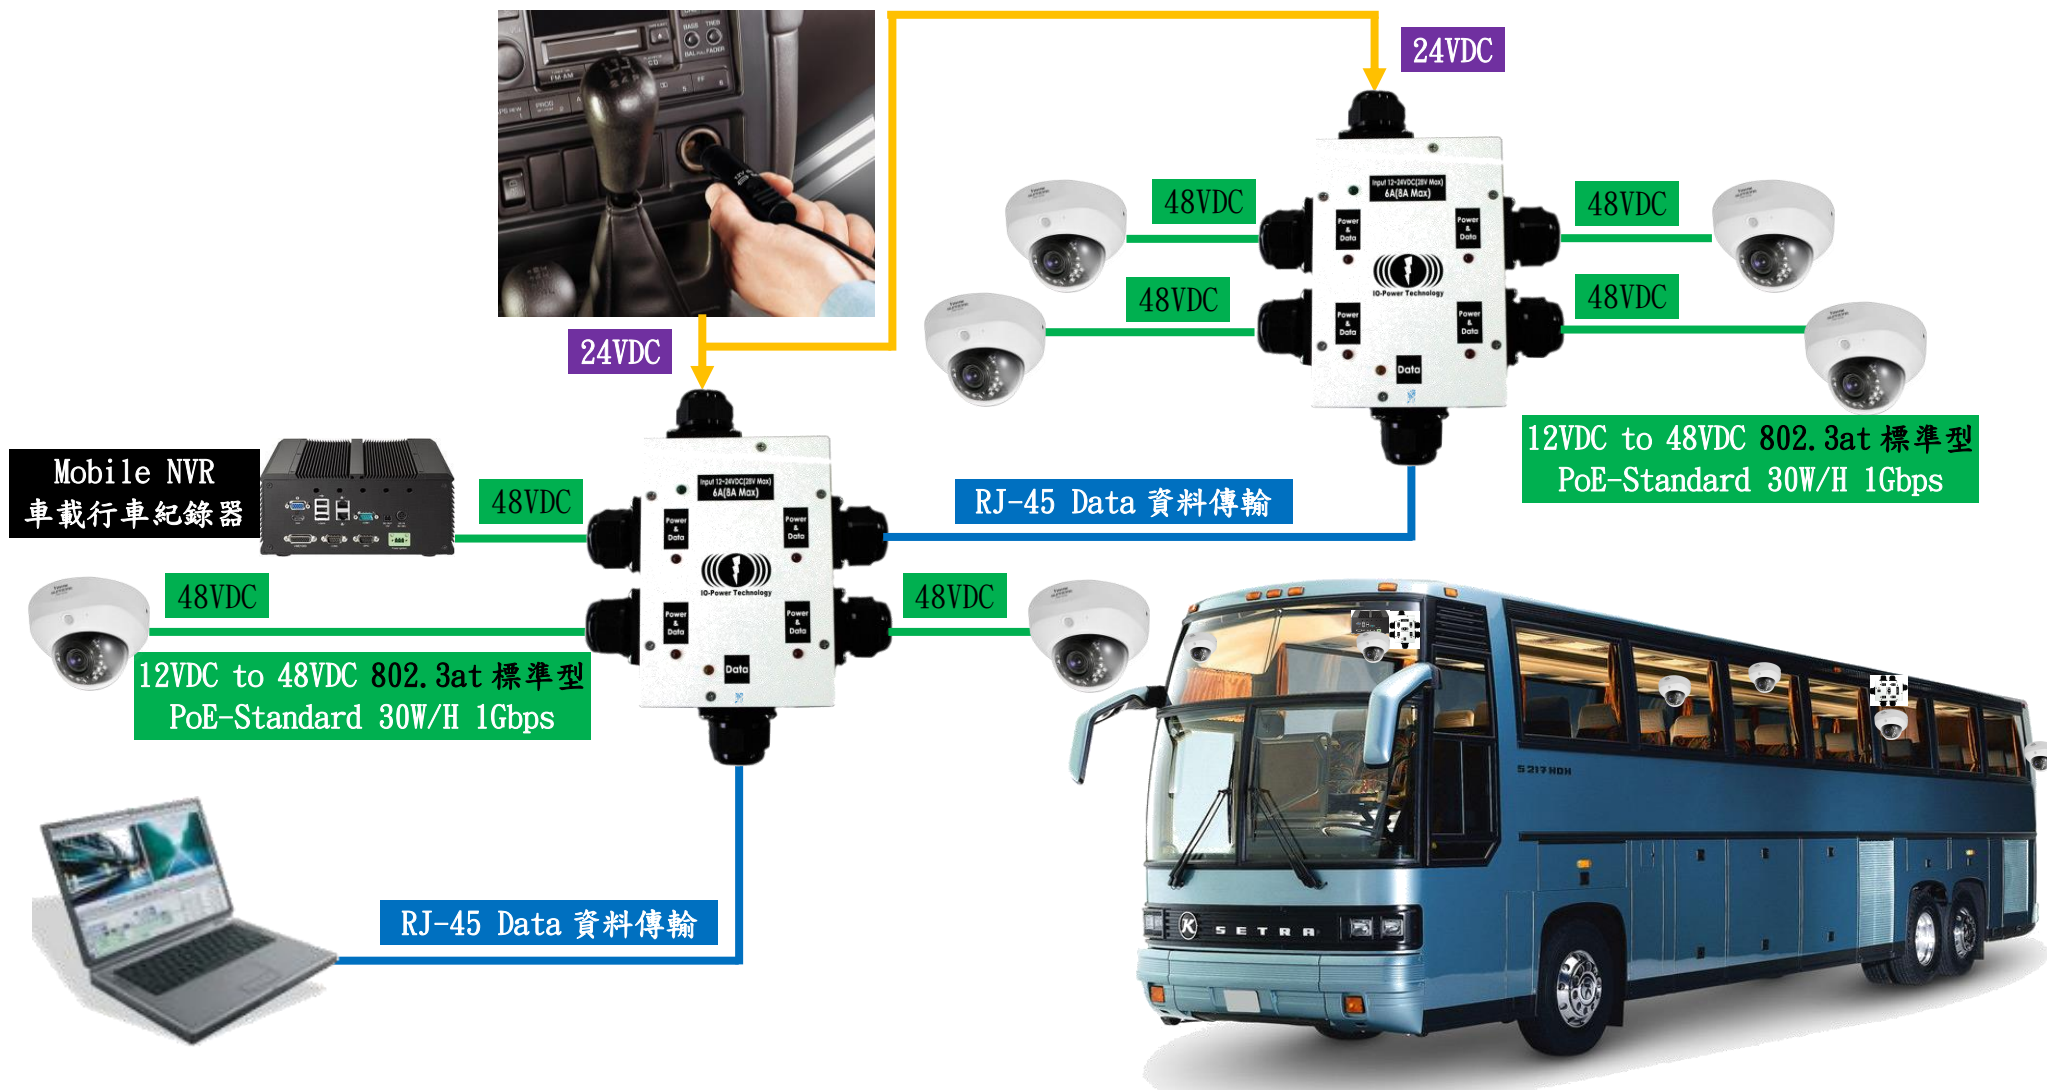

勁電科技 車載錄影監控系統的各種供電解決方案

一般汽車、軍警車、救護車、工程搶救車...等 12VDC 點菸器或發電電路使用

1. 12VDC to 48VDC PoE 乙太網路供電器

適用於『移動車載錄影監控』、『車載無線移動監控系統』、『警車車牌辨識系統』、『研發工程人員』測試使用。

一般汽車、軍警車、救護車、運鈔車、工程搶救車...等 12VDC 點菸器或發電電路使用

2. 12VDC to 48VDC 4Port PoE Switch 乙太網路供電 4 埠交換機

適用於『移動車載錄影監控』、『車載無線移動監控系統』、『警車車牌辨識系統』、『研發工程人員』測試使用。

公車巴士、軍警巴士車、消防車、貨櫃車、卡車...等 24VDC 點菸器或發電電路使用

3. 24VDC to 48VDC 4Port PoE Switch 乙太網路供電 4 埠交換機

適用於『移動車載錄影監控』、『公車巴士行車紀錄監控系統』、『消防救護錄影系統』、『貨櫃車錄影系統』等。

公車巴士、軍警巴士車、消防車、貨櫃車、卡車...等 24VDC 點菸器或發電電路使用

4. 24VDC to 48VDC 4Port PoE Switch 乙太網路供電 4 埠交換機

適用於『移動車載錄影監控』、『公車巴士行車紀錄監控系統』、『消防救護錄影系統』、『貨櫃車錄影系統』等。

公車巴士、軍警巴士車、消防車、貨櫃車、卡車...等 24VDC 點菸器或發電電路使用

5. 24VDC to 48VDC 4Port PoE Switch 乙太網路供電 4 埠交換機

適用於『移動車載錄影監控』、『公車巴士行車紀錄監控系統』、『消防救護錄影系統』、『貨櫃車錄影系統』等。

公車巴士、軍警巴士車、消防車、貨櫃車、卡車...等 24VDC 太陽能+點菸器+風力等使用

6. 並聯式 APS 自動電源輸入器，整合包括太陽能+車載點菸器電源+風力等多種電源，輸出給車載設備系統
 適用於『移動車載錄影監控』、『公車巴士行車紀錄監控系統』、『消防救護錄影系統』、『貨櫃車錄影系統』等。