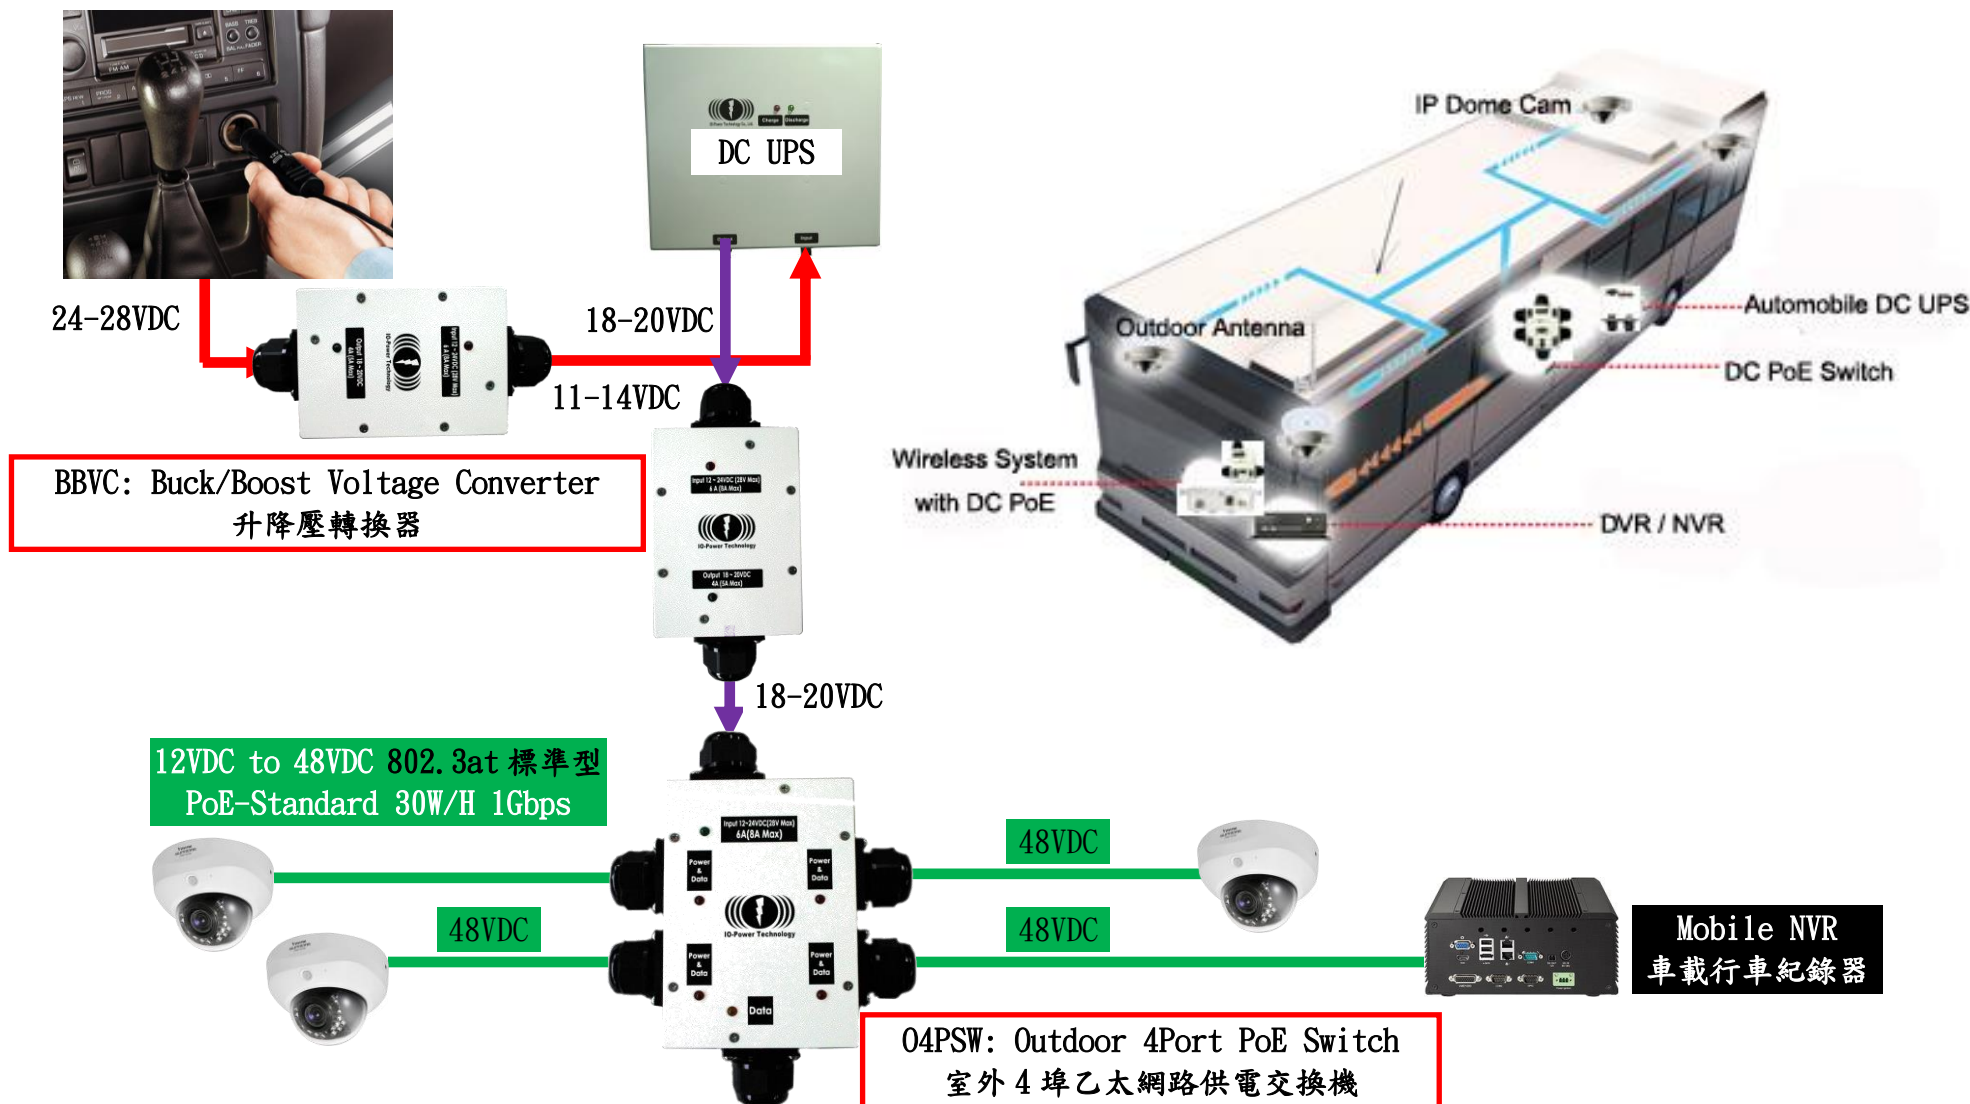

勁電科技 車載錄影監控系統的各種供電解決方案

一般汽車、軍警車、救護車、工程搶救車...等 12VDC 點菸器或發電電路使用

1. 12VDC to 48VDC PoE 乙太網路供電器

適用於『移動車載錄影監控』、『車載無線移動監控系統』、『警車車牌辨識系統』、『研發工程人員』測試使用。

一般汽車、軍警車、救護車、運鈔車、工程搶救車...等 12VDC 點菸器或發電電路使用

2. 12VDC to 48VDC 4Port PoE Switch 乙太網路供電 4 埠交換機

適用於『移動車載錄影監控』、『車載無線移動監控系統』、『警車車牌辨識系統』、『研發工程人員』測試使用。

公車巴士、軍警巴士車、消防車、貨櫃車、卡車...等 24VDC 點菸器或發電電路使用

3. 24VDC to 48VDC 4Port PoE Switch 乙太網路供電 4 埠交換機

適用於『移動車載錄影監控』、『公車巴士行車紀錄監控系統』、『消防救護錄影系統』、『貨櫃車錄影系統』等。

公車巴士、軍警巴士車、消防車、貨櫃車、卡車...等 24VDC 點菸器或發電電路使用

4. 24VDC to 48VDC 4Port PoE Switch 乙太網路供電 4 埠交換機

適用於『移動車載錄影監控』、『公車巴士行車紀錄監控系統』、『消防救護錄影系統』、『貨櫃車錄影系統』等。

公車巴士、軍警巴士車、消防車、貨櫃車、卡車...等 24VDC 點菸器或發電電路使用

5. 24VDC to 48VDC 4Port PoE Switch 乙太網路供電 4 埠交換機

適用於『移動車載錄影監控』、『公車巴士行車紀錄監控系統』、『消防救護錄影系統』、『貨櫃車錄影系統』等。

公車巴士、軍警巴士車、消防車、貨櫃車、卡車...等 24VDC 太陽能+點菸器+風力等使用

6. 並聯式 APS 自動電源輸入器，整合包括太陽能+車載點菸器電源+風力等多種電源，輸出給車載設備系統
 適用於『移動車載錄影監控』、『公車巴士行車紀錄監控系統』、『消防救護錄影系統』、『貨櫃車錄影系統』等。